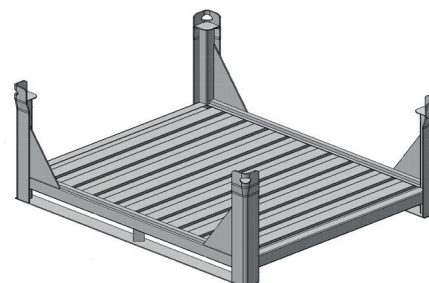

Palette longue

N° d'article	Longueur	Largeur	Hauteur	Charge utile
52-1911010	60 cm	120 cm	68 cm	2,0 t
52-1911011	100 cm	120 cm	68 cm	2,0 t