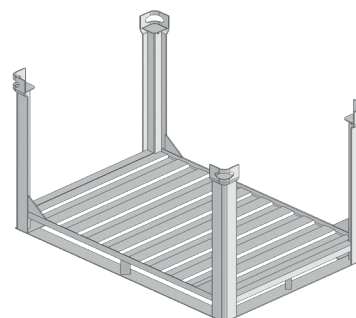

Conteneur renforcé ouvert sur toutes les faces

N° d'article	Longueur	Largeur	Hauteur	Charge utile
B-212060	60 cm	80 cm	50 cm	1,5t
B-212120	120 cm	80 cm	80 cm	1,5t
B-212240	240 cm	80 cm	80 cm	1,5t