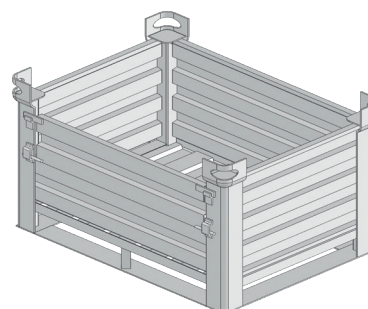

## Conteneur renforcé ouvert sur le côté

N° d'article	Longueur	Largeur	Hauteur	Charge utile
B-211060	60 cm	80 cm	50 cm	1,5t
B-211120	120 cm	80 cm	80 cm	1,5t

## Conteneur renforcé ouvert sur toutes les faces

N° d'article	Longueur	Largeur	Hauteur	Charge utile
B-212060	60 cm	80 cm	50 cm	1,5t
B-212120	120 cm	80 cm	80 cm	1,5t
B-212240	240 cm	80 cm	80 cm	1,5t

## Conteneur en tôle avec rabat

- 4 pièces empilables

N° d'article	Longueur	Largeur	Hauteur	Charge utile
B-216060	60 cm	80 cm	50 cm	2,0t
B-216120	120 cm	80 cm	80 cm	2,0t