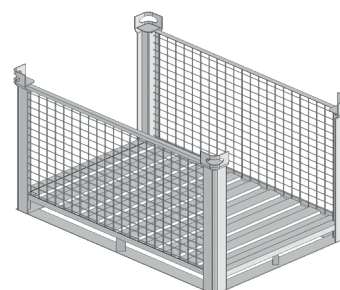

## Conteneur grillagé avec partie pliante dans le sens de la longueur

- 4 pièces empilables

N° d'article	Longueur	Largeur	Hauteur	Charge utile
B-210060	60 cm	80 cm	50 cm	2,0t
B-210120	120 cm	80 cm	80 cm	2,0t

## Conteneur renforcé ouvert sur le côté

N° d'article	Longueur	Largeur	Hauteur	Charge utile
B-211060	60 cm	80 cm	50 cm	1,5t
B-211120	120 cm	80 cm	80 cm	1,5t