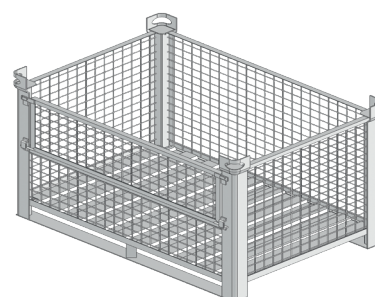

## Stockez et empilez en toute sécurité

Nos conteneurs grillagés sont la solution peu encombrante pour un stockage sûr à l'atelier, pendant le transport et sur le chantier. Les palettes et châssis Tobler séduisent par leur robustesse, stabilité et longévité.

## Conteneur grillagé avec partie pliante dans le sens de la longueur

- 4 pièces empilables

N° d'article	Longueur	Largeur	Hauteur	Charge utile
B-210060	60 cm	80 cm	50 cm	2,0t
B-210120	120 cm	80 cm	80 cm	2,0t