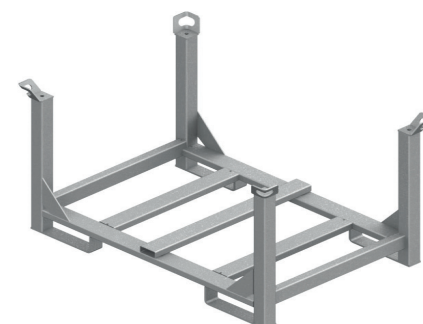

## Palette de tuyaux en acier

N° d'article	Longueur	Largeur	Hauteur	Charge utile
54-B-212085	85 cm	85 cm	87 cm	1,5 t
54-B-212120	125 cm	85 cm	87 cm	1,5 t

## Palette longue

N° d'article	Longueur	Largeur	Hauteur	Charge utile
52-1911010	60 cm	120 cm	68 cm	2,0 t
52-1911011	100 cm	120 cm	68 cm	2,0 t

## Châssis pour étais

N° d'article	Longueur	Largeur	Hauteur	Charge utile
84-F-210080	120 cm	80 cm	70 cm	2,0 t