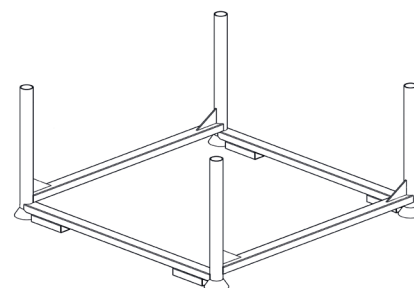

## Palette de tuyaux en acier

N° d'article	Longueur	Largeur	Hauteur	Charge utile
54-B-212085	85 cm	85 cm	87 cm	1,5 t
54-B-212120	125 cm	85 cm	87 cm	1,5 t

## Palette longue

N° d'article	Longueur	Largeur	Hauteur	Charge utile
52-1911010	60 cm	120 cm	68 cm	2,0 t
52-1911011	100 cm	120 cm	68 cm	2,0 t

## Châssis pour étais

N° d'article	Longueur	Largeur	Hauteur	Charge utile
84-F-210080	120 cm	80 cm	70 cm	2,0 t